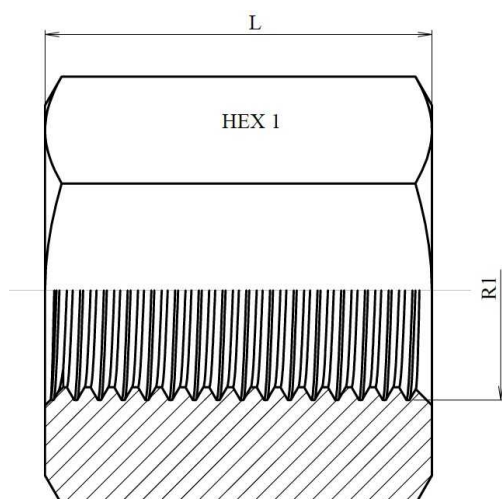

Adaptadores BSP

Uniones hembra y pasatabiques

Manguito hexagonal roscado hembra BSP

Acero Inoxidable AISI 316-L

Artículo	R1	L	HEX 1
Z103104	1/4" BSP	23	22
Z103106	3/8" BSP	31	22
Z103108	1/2" BSP	35	27
Z103112	3/4" BSP	45	32
Z103116	1" BSP	50	41
Z103120	1"1/4 BSP	55	50
Z103124	1"1/2 BSP	56	55